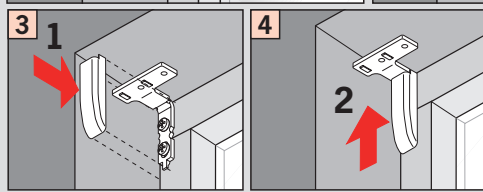

**Montage • Fitting
Montaggio • Montaż
Монтаж**

- 2,2 mm $\varnothing$
- 2,0 mm $\varnothing$
- 1,5 mm $\varnothing$