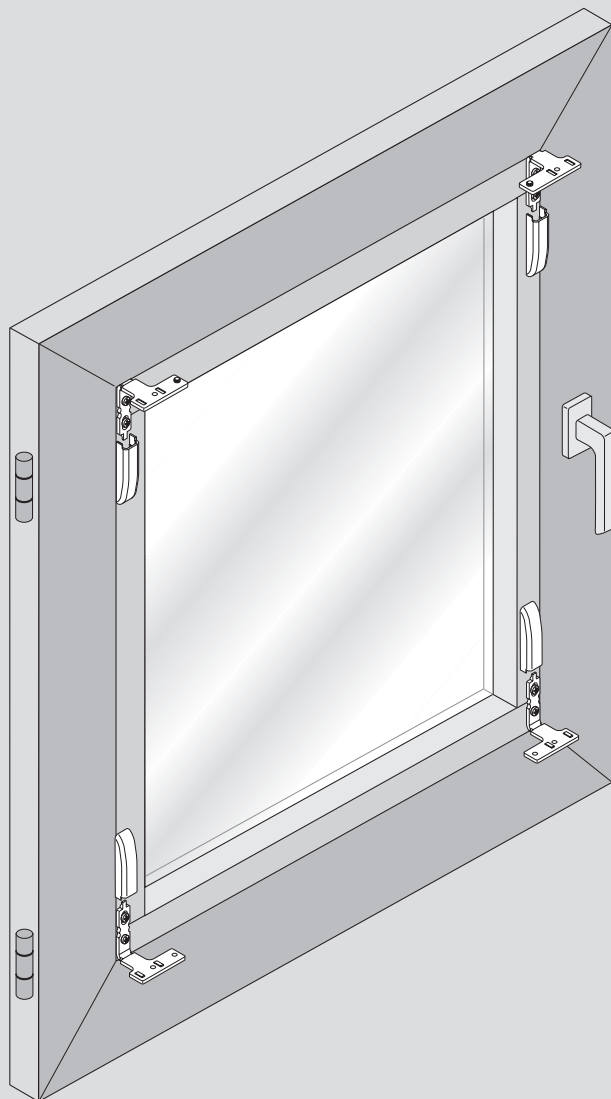

# Cosiflor Glasleistenwinkel

Beading bracket

Beugel voor raamkozijn

Equerre pour feuillure de fenêtre

Squadra per battute di finestra

Кątownik do listewki w ramie okiennej

Уголки для оконного штапика

**Wichtig!** Bitte mit der Pflegeanleitung aufbewahren!  
**Important!** Please keep together with care instructions!  
**Belangrijk!** A.u.b. bij de gebruiksaanwijzing bewaren!  
**Important!** Conserver ensemble avec les conseils d'entretien!  
**Importante!** Conservare con le istruzioni per la manutenzione!  
**Ważne!** Proszę przechowywać z instrukcją pielęgnacji!  
**Внимание!** Хранить вместе с инструкцией по эксплуатации!

**Montage • Fitting  
Montaggio • Montaż  
Монтаж**

-  2,2 mm  $\varnothing$
-  2,0 mm  $\varnothing$
-  1,5 mm  $\varnothing$

**Demontage • Disassembly • Démontage • Smontaggio • Demontaż • Демонтаж**