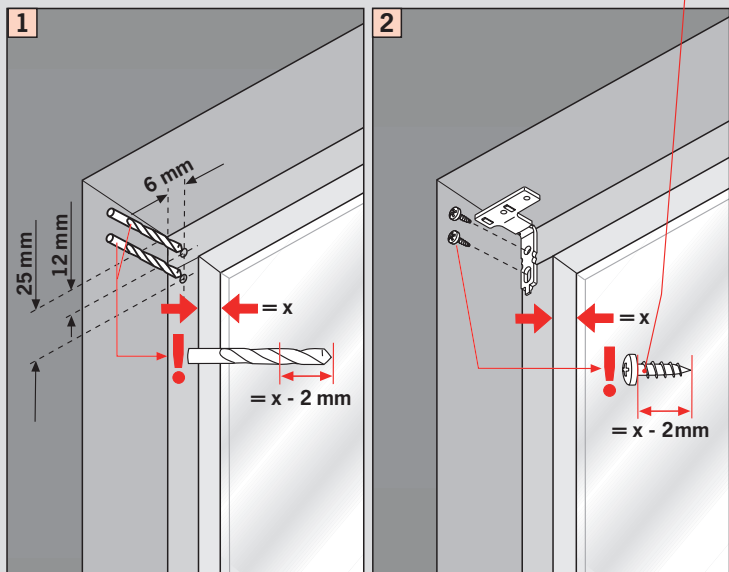

# Cosiflor Glasleistenwinkel

Beading bracket

Beugel voor raamkozijn

Equerre pour feuillure de fenêtre

Squadra per battute di finestra

Кątownik do listewki w ramie okiennej

Уголки для оконного штапика

**Wichtig!** Bitte mit der Pflegeanleitung aufbewahren!  
**Important!** Please keep together with care instructions!  
**Belangrijk!** A.u.b. bij de gebruiksaanwijzing bewaren!  
**Important!** Conserver ensemble avec les conseils d'entretien!  
**Importante!** Conservare con le istruzioni per la manutenzione!  
**Ważne!** Proszę przechowywać z instrukcją pielęgnacji!  
**Внимание!** Хранить вместе с инструкцией по эксплуатации!

**Montage • Fitting  
Montaggio • Montaż  
Монтаж**

-  2,2 mm  $\varnothing$
-  2,0 mm  $\varnothing$
-  1,5 mm  $\varnothing$

**Demontage • Disassembly • Démontage • Smontaggio • Demontaż • Демонтаж**