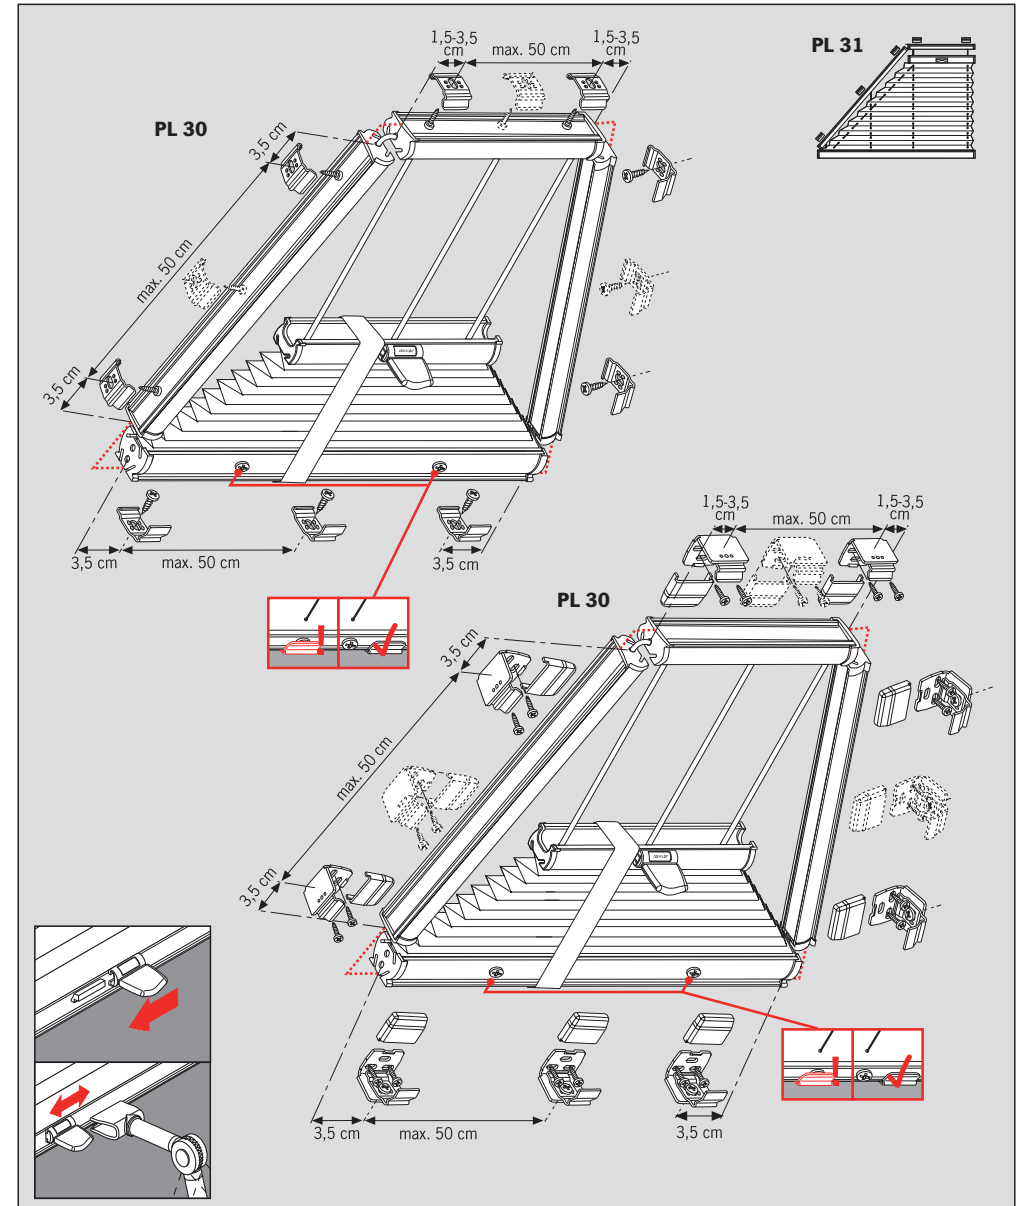

**Falzmontage,
Top fixing,
Bewestiging in de sponning,
Dans la feuillure,
Montaggio nella piegatura,
Montaż w świetle szyby,
Монтаж в проем**

**Winkelmontage,
Face fixing,
Bewestiging met hoeksteun,
Avec equerre de fixation,
Montaggio mediante angolare,
Montaż frontalny (nawierzchniowy),
Монтаж на проем**

**Montage • Fitting
Montaggio • Montaż
Монтаж**

- 2,2 mm Ø
- 2,0 mm Ø
- 1,5 mm Ø

1

2

3-5

Click!

3

4

2

**Montage • Fitting
Montaggio • Montaż
Монтаж**

- 2,2 mm Ø
- 2,0 mm Ø
- 1,5 mm Ø

1

2

3

4

5-7