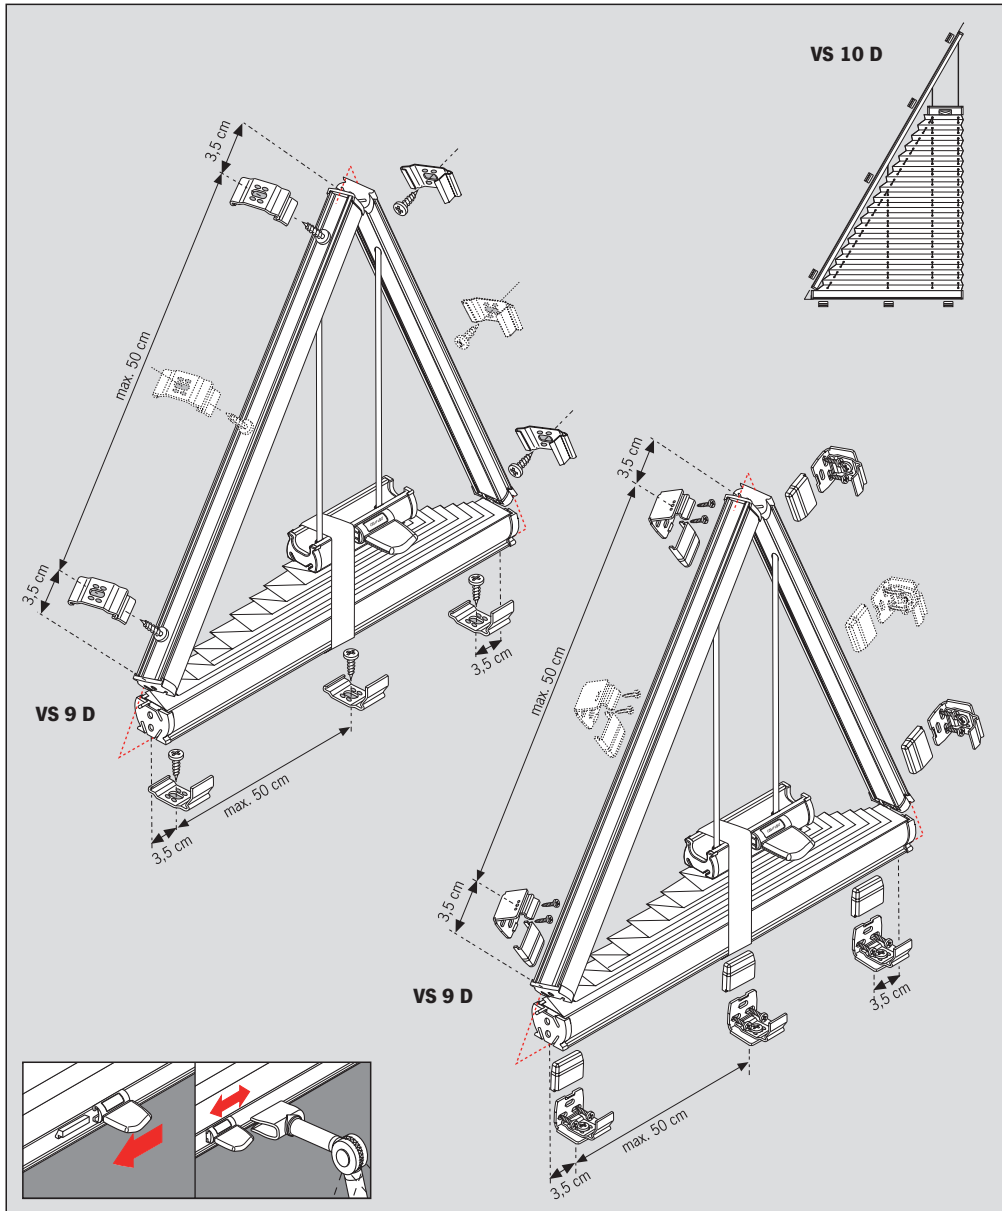

**Falzmontage,
Top fixing,
Bevestiging in de sponning,
Dans la feuillure,
Montaggio nella piegatura,
Montaż w świetle szyby,
Монтаж в проем**

**Winkelmontage,
Face fixing,
Bevestiging met hoeksteun,
Avec equerre de fixation,
Montaggio mediante angolare,
Montaż frontalny (nawierzchniowy),
Монтаж на проем**

**Montage • Fitting
Montaggio • Montaż
Монтаж**

- 2,2 mm Ø
- 2,0 mm Ø
- 1,5 mm Ø

1

1

2

3-5 Click!

3

4

5

6

**Demontage • Disassembly • Démontage
Smontaggio • Demontaż • Демонтаж**

**Montage • Fitting
Montaggio • Montaż
Монтаж**

- 2,2 mm Ø
- 2,0 mm Ø
- 1,5 mm Ø

1

2

3