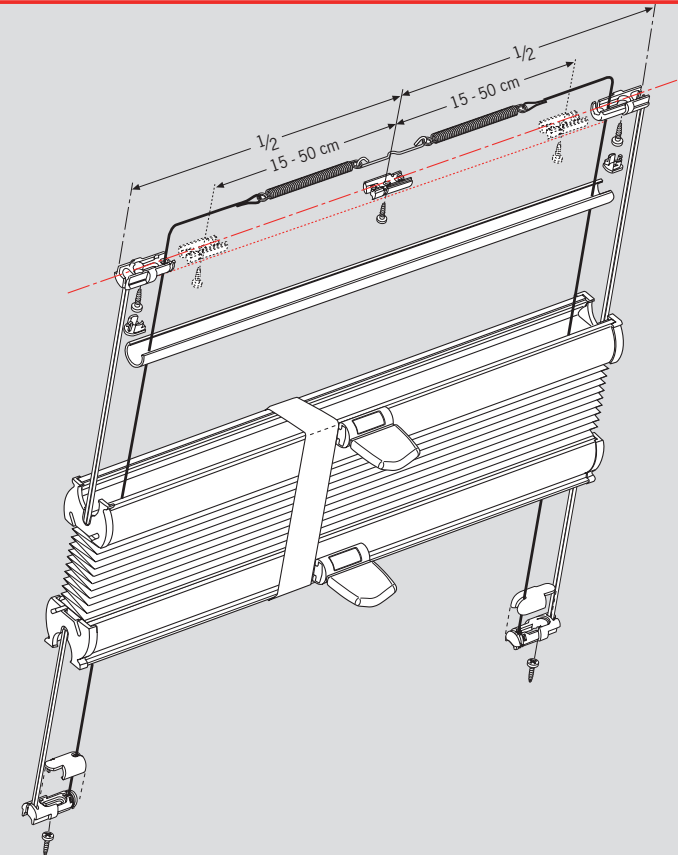

Wichtig!
Important!
Let op!
Importante!
Ważne!
Внимание!