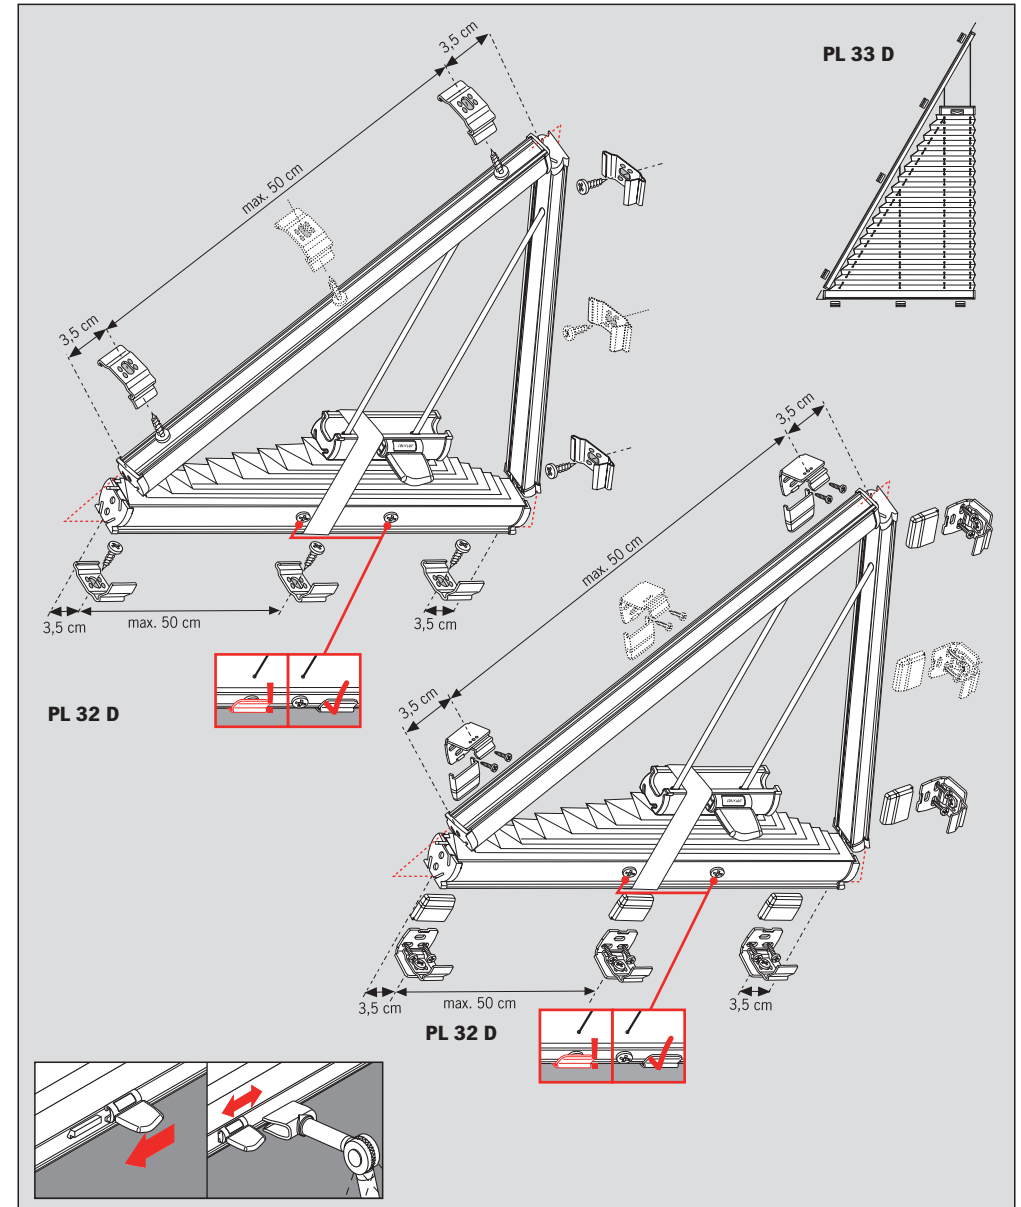

**Falzmontage,
Top fixing,
Bevestiging in de sponning,
Dans la feuillure,
Montaggio nella piegatura,
Montaż w świetle szyby,
Монтаж в проем**

**Winkelmontage,
Face fixing,
Bevestiging met hoeksteun,
Avec equerre de fixation,
Montaggio mediante angolare,
Montaż frontalny (nawierzchniowy),
Монтаж на проем**

**Montage • Fitting
Montaggio • Montaż
Монтаж**

- 2,2 mm Ø
- 2,0 mm Ø
- 1,5 mm Ø

1

2

3-5

3

4

5

**Montage • Fitting
Montaggio • Montaż
Монтаж**

- 2,2 mm Ø
- 2,0 mm Ø
- 1,5 mm Ø

1

2

3

4

5-7

5