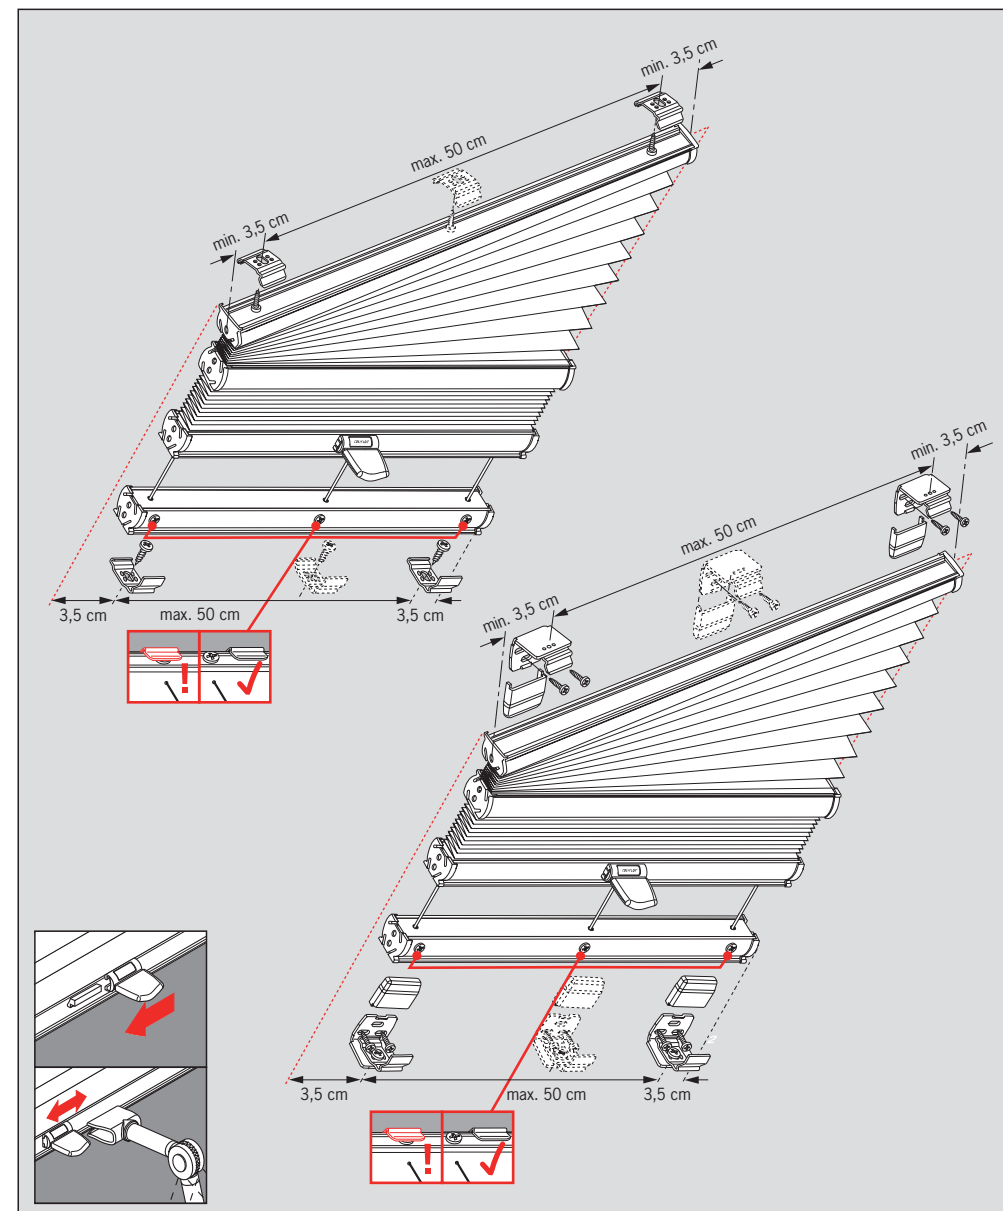

**Falzmontage,
Top fixing,
Bevestiging in de sponning,
Dans la feuillure,
Montaggio nella piegatura,
Montaż w świetle szyby,
Монтаж в проем**

**Winkelmontage,
Face fixing,
Bevestiging met hoeksteun,
Avec equerre de fixation,
Montaggio mediante angolare,
Montaż frontalny (nawierzchniowy),
Монтаж на проем**

**Montage • Fitting
Montaggio • Montaż
Монтаж**

- 2,2 mm Ø
- 2,0 mm
- 1,5 mm

1 112 mm

2

3+5 **Click!**

3

4

5

- 2,2 mm Ø
- 2,0 mm
- 1,5 mm

1 100 mm

2

3

4

5+7 **Click!**

5

6