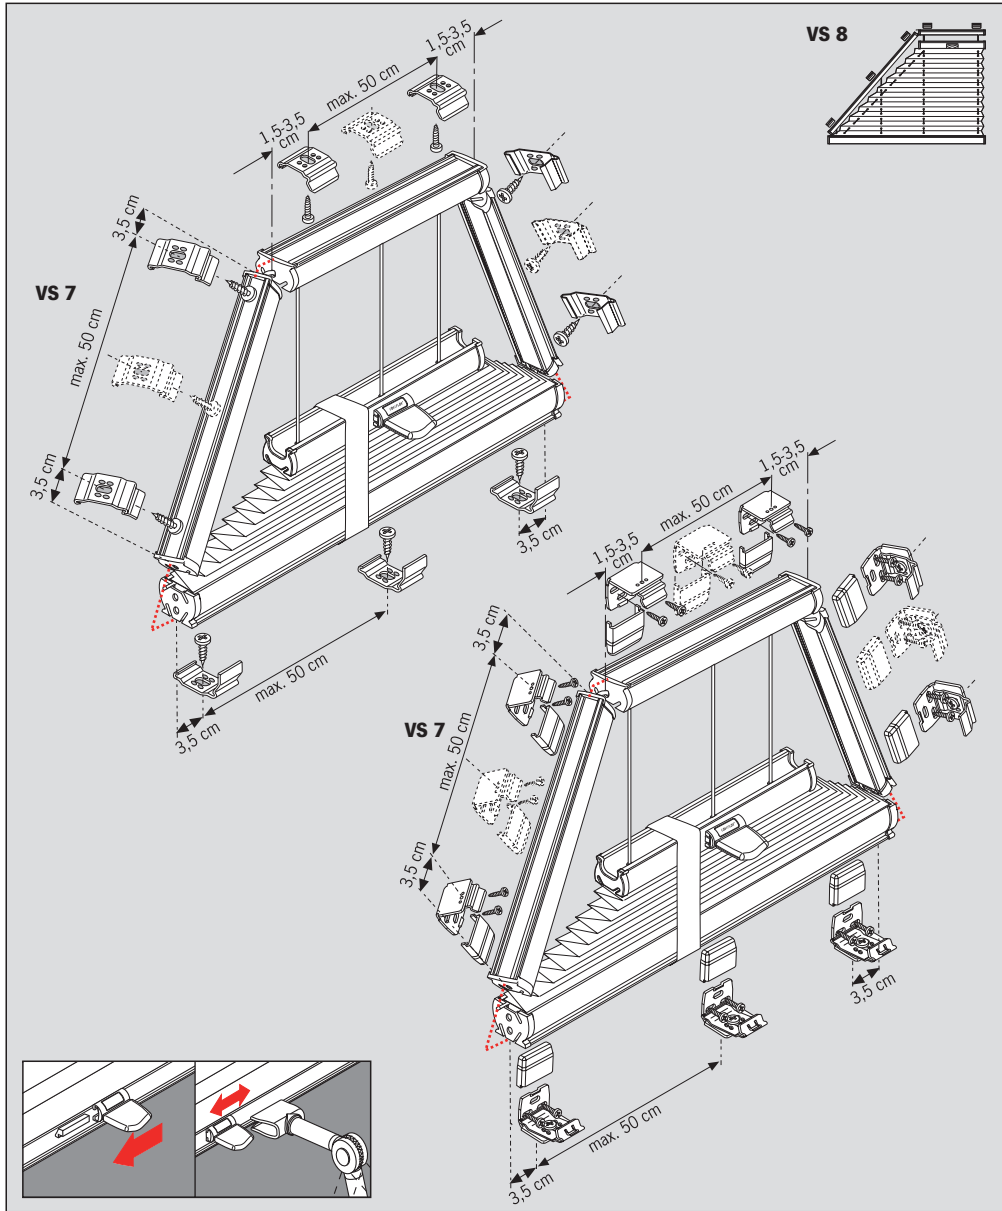

**Falzmontage,
Top fixing,
Bewestiging in de sponning,
Dans la feuillure,
Montaggio nella piegatura,
Montaż w świetle szyby,
Монтаж в проем**

**Winkelmontage,
Face fixing,
Bewestiging met hoeksteun,
Avec equerre de fixation,
Montaggio mediante angolare,
Montaż frontalny (nawierzchniowy),
Монтаж на проем**

**Montage • Fitting
Montaggio • Montaż
Монтаж**

- 2,2 mm Ø
- 2,0 mm Ø
- 1,5 mm Ø

1

1

2

3-6 Click!

3

4